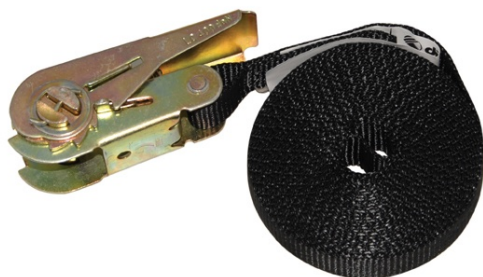

Fiche technique

Réf. 195404

Sangle à cliquet L 5m

Les sangles et autres liens permettent de hisser ou d'attacher le matériel sur l'échafaudage ou pendant le transport.

LES + PRODUIT

Cliquet en métal bichromaté résistant et durable

CARACTERISTIQUES

Longueur produit (mm)	5000
Largeur produit (mm)	47
Hauteur produit (mm)	35
Poids produit (kg)	0,318
Largeur/ longueur de travail (mm)	5000

Descriptif technique

Sangle en polyester et cliquet en métal bichromaté pour une meilleure résistance de serrage.
Longueur 5m pour le serrage de divers produits.
Capacité d'arrimage 800 kgs pour un serrage optimal et en sécurité.