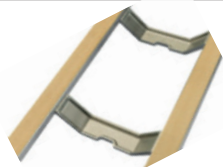

ÉVIDEMENT SOUS L'ÉCHELON

- > Permet un accrochage direct et intuitif au crochet de service de toiture
- > Évite le décalage latéral de l'échelle lors de la mise en place
- > Contribue à une installation plus rapide et plus précise

ÉPOUSE LA TOITURE

- > Une latte en bois exotique est intégrée dans le profil du montant aluminium
- > Assure un contact homogène avec la surface de la toiture
- > Favorise une meilleure répartition des appuis sur le toit

ÉVIDEMENT SOUS L'ÉCHELON

- > Protection plastique évite le marquage et protège l'échelle

NORME EN 131

SURFACE DU TOIT PROTÉGÉE

- > La latte en bois dépasse de 2 mm sous le profil aluminium
- > Évite le contact direct de l'aluminium avec la couverture
- > Limite les risques de marquage ou de dégradation du toit

SYSTÈME D'EMBOÎTEMENT MÂLE/FEMELLE

- > Permet l'assemblage sécurisé de plusieurs échelles
- > Facilite la continuité d'accès sur de plus grandes hauteurs
- > Maximum 3 éléments de 3m

CROCHET DE FAÎTAGE (option)