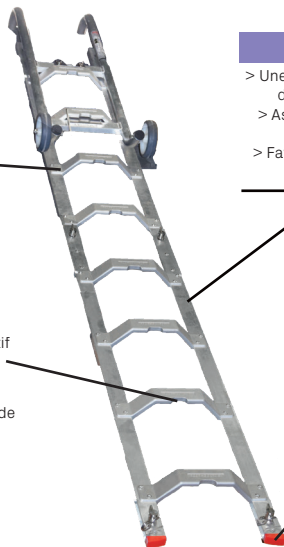

ÉVIDEMENT SOUS L'ÉCHELON

- > Permet un accrochage direct et intuitif au crochet de service de toiture
- > Évite le décalage latéral de l'échelle lors de la mise en place
- > Contribue à une installation plus rapide et plus précise

ÉPOUSE LA TOITURE

- > Une latte en bois exotique est intégrée dans le profil du montant aluminium
- > Assure un contact homogène avec la surface de la toiture
- > Favorise une meilleure répartition des appuis sur le toit

ÉVIDEMENT SOUS L'ÉCHELON

- > Protection plastique évite le marquage et protège l'échelle

NORME EN 131

SURFACE DU TOIT PROTÉGÉE

- > La latte en bois dépasse de 2 mm sous le profil aluminium
- > Évite le contact direct de l'aluminium avec la couverture
- > Limite les risques de marquage ou de dégradation du toit

SYSTÈME D'EMBOÎTEMENT MÂLE/FEMELLE

- > Permet l'assemblage sécurisé de plusieurs échelles
- > Facilite la continuité d'accès sur de plus grandes hauteurs
- > Maximum 3 éléments de 3m

CROCHET DE FAÎTAGE (option)